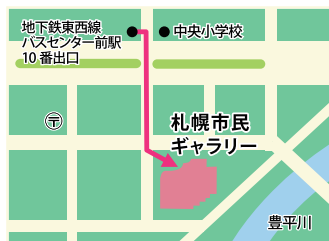

【主催】札幌市民ギャラリー（公益財団法人札幌市芸術文化財団）

【TEL】011-271-5471 受付時間 9時～17時（※祝日を除く月曜日は休館）

【場所】札幌市中央区南2条東6丁目

地下鉄東西線「バスセンター前」駅10番出口より右に徒歩3分

※お客様用の駐車場はございません。お車で越えの際は近隣の有料駐車場をご利用ください。